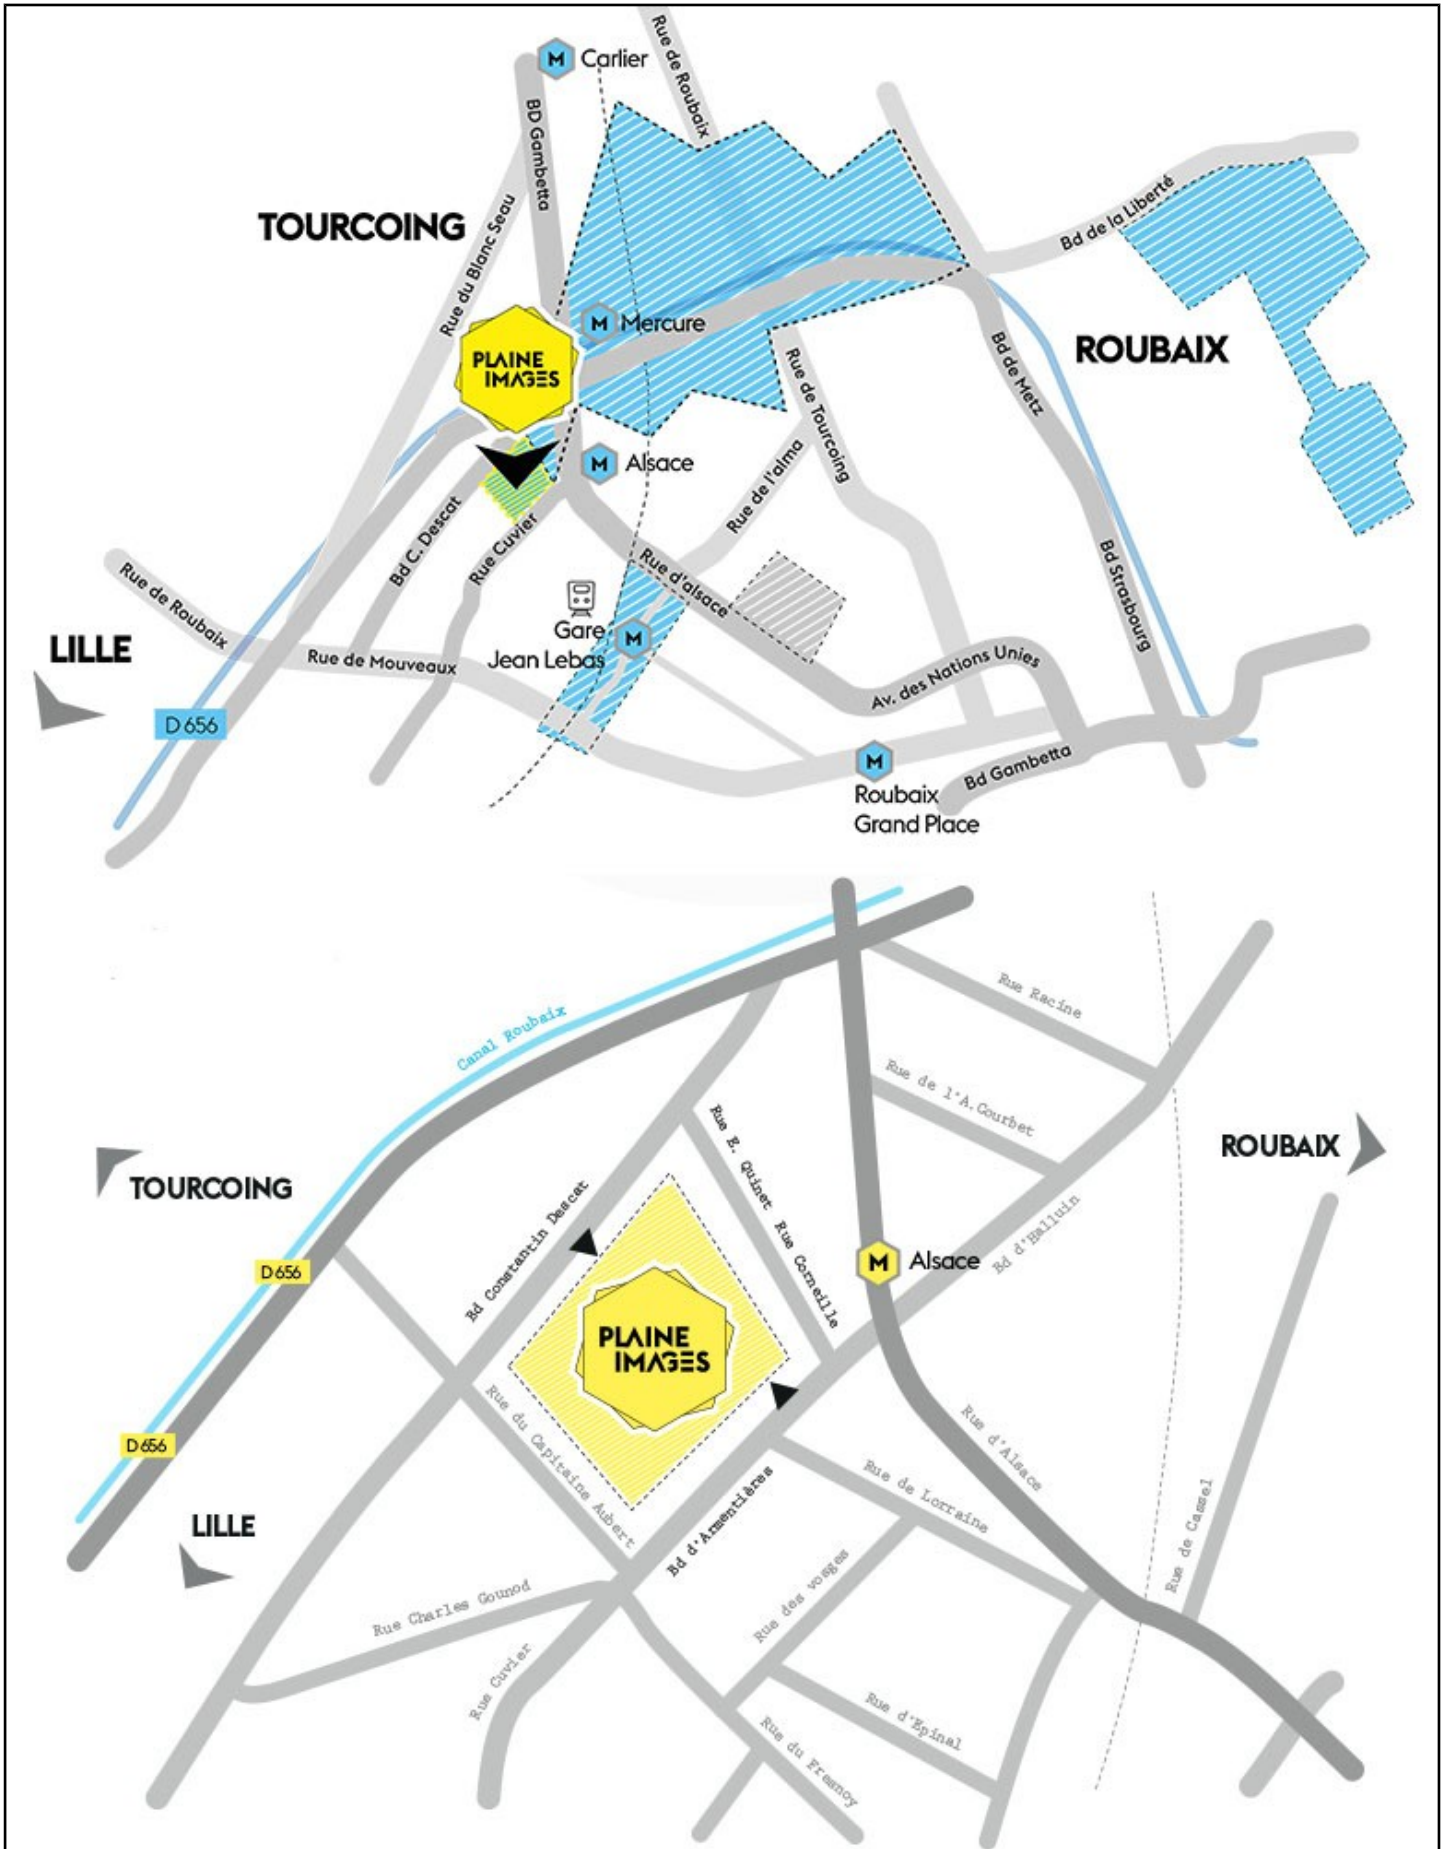

ECHELLE REGIONALE

ACCÈS, OÙ NOUS TROUVER ?

La PLAINE IMAGES

99a boulevard Descat – 59200 Tourcoing

Métro ligne 2 : station Alsace

Train : Gare TGV Roubaix

*De Paris, prendre l'A1, N356 direction Tourcoing, Gand > sortie 7 direction
Tourcoing centre/Roubaix > sortie 9, Le Fresnoy*

ECHELLE LOCALE

ECHELLE NATIONALE ET EUROPEENNE